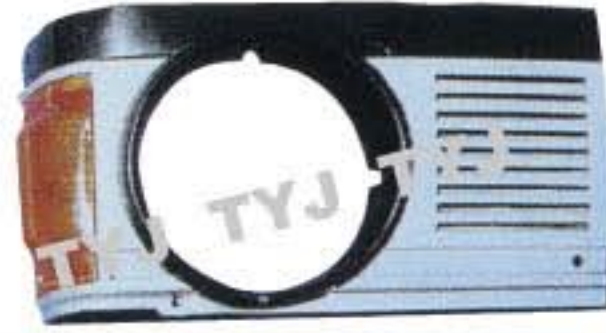

FOR NISSAN C120 A14 '84-'87

TY-102-0256

角灯 CORNER LAMP
00-215-1516
R 26161-G2512
L 26166-G2512

TY-102-0257

灯框 LIGHT CASE

TY-102-0258

尾灯 TAIL LAMP
215-1923-A/U
R 26550-G2701
L 26555-G2701

TY-102-0259