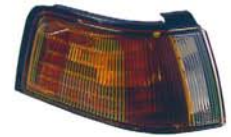

TY-106-0077

角灯 CORNER LAMP
216-1524
A:
R B455-51-060A
L B455-51-070A