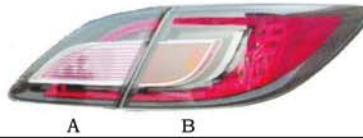

MAZDA

FOR MAZDA 6 `07-`08

TY-106-0151
 大灯 HEAD LAMP
 216-1155-RD-EM

TY-106-0152
 尾灯 TAIL LAMP
 A 216-1308
 B 216-1973-UE

TY-106-0153
 雾灯 FOG LAMP
 216-2021-UE
 R GS1D51690B
 L GS1D51680B

TY-106-0154
 倒车镜 MIRROR