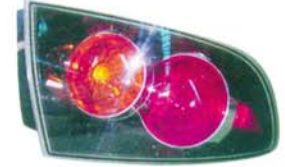

TY-106-0113
尾灯 TAIL LAMP