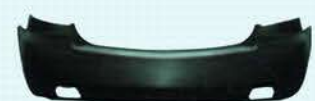

### FOR KIA RIO '05

**YX-12-085**

大灯 HEAD LAMP  
223-1123-LD  
R 921021G020  
L 921011G020

**YX-12-086**

尾灯 TAIL LAMP  
223-1918  
R 92202-FD000  
L 92201-FD000

**YX-12-087**

尾灯 TAIL LAMP  
323-1920-UE  
R 924021G210  
L 924011G210