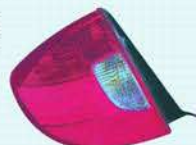

### FOR KIA RIO '05

**YX-12-085**

大灯 HEAD LAMP  
223-1123-LD  
R 921021G020  
L 921011G020

**YX-12-086**

尾灯 TAIL LAMP  
223-1918  
R 92202-FD000  
L 92201-FD000

**YX-12-087**

尾灯 TAIL LAMP  
323-1920-UE  
R 924021G210  
L 924011G210