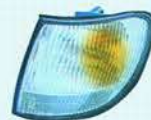

YX-12-122

角灯 CORNER LAMP
323-1501-.S.A