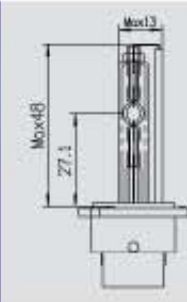

HID LAMPS

GM16

FIG	ITEM	SAE	SPEC.	Wattage(W)	Average Life(h)	Base
GM16	D2S	D2S	35W	35W±1W	3000	P32D-2
	D2C	D2C	35W	35W±1W	3000	P32D
	D2R	D2R	35W	35W±1W	3000	P32D-3
GM17	D1S	D1S	35W	35W±1W	3000	PK32D-2
	D1C	D1C	35W	35W±1W	3000	PK32D
	D1R	D1R	35W	35W±1W	3000	PK32D-3