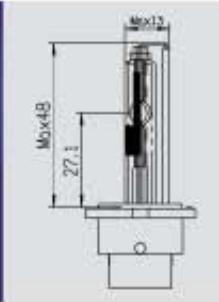

HID LAMPS

D2S/D2C-A D2S/D2C-B

GM16

D2R

GM16

D1S/D1C D1R
GM17

FIG	ITEM	SAE	SPEC.	Wattage(W)	Average Life(h)	Base
GM16	D2S	D2S	35W	35W±1W	3000	P32D-2
	D2C	D2C	35W	35W±1W	3000	P32D
	D2R	D2R	35W	35W±1W	3000	P32D-3
GM17	D1S	D1S	35W	35W±1W	3000	PK32D-2
	D1C	D1C	35W	35W±1W	3000	PK32D
	D1R	D1R	35W	35W±1W	3000	PK32D-3