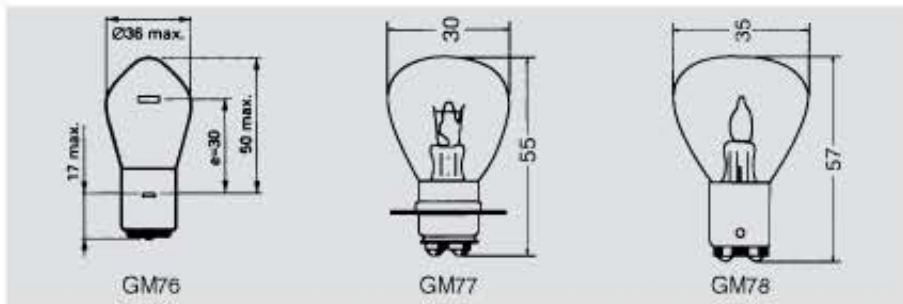

Auto Lamps

FIG	SPECIFICATIONS	R37	PHILPS	OSRAM	SAE	Filament Shape	Bulb Shape	Base Shape
GM76	6V15/15W		6708	7331			B35	BA20D
	6V20/20W			7322			B35	BA20D
	6V25/25W		6718	7323			B35	BA20D
	6V35/35W		6728	7324			B35	BA20D
	6V45/45W		6748	7350			B35	BA20D
	6V50/50W		6333				B35	BA20D
	12V25/25W		12718	7326			B35	BA20D
	12V35/35W		12728	7327			B35	BA20D
	12V45/40W		12748	7351			B35	BA20D
	12V50/50W		12333				B35	BA20D
	24V45/40W		13748	7360			B35	BA20D
24V50/50W		13333				B35	BA20D	
GM77	6V25/25W					C-2V/6	RP30	P15D-25-3
	6V35/25W					C-2V/6	RP30	P15D-25-3
	12V35/25W					C-2V/6	RP30	P15D-25-3
	12V45/40W					C-2V/6	RP30	P15D-25-3
GM78	6V32/32C P(25/25W)		6612	7548	1000	C-2V	RP35	BA15D
	6V50/50C P(35/35W)		6622		2086	C-2V	RP35	BA15D
	12V32/32C P(25/25W)		12612		1124	C-2V	RP35	BA15D
	12V50/50C P(35/35W)		12622		1190	C-2V	RP35	BA15D
	24V50/50C P(35/35W)		13622			C-2V	RP35	BA15D