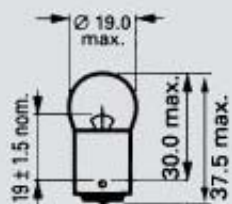

G18 Auto Lamps

GM48