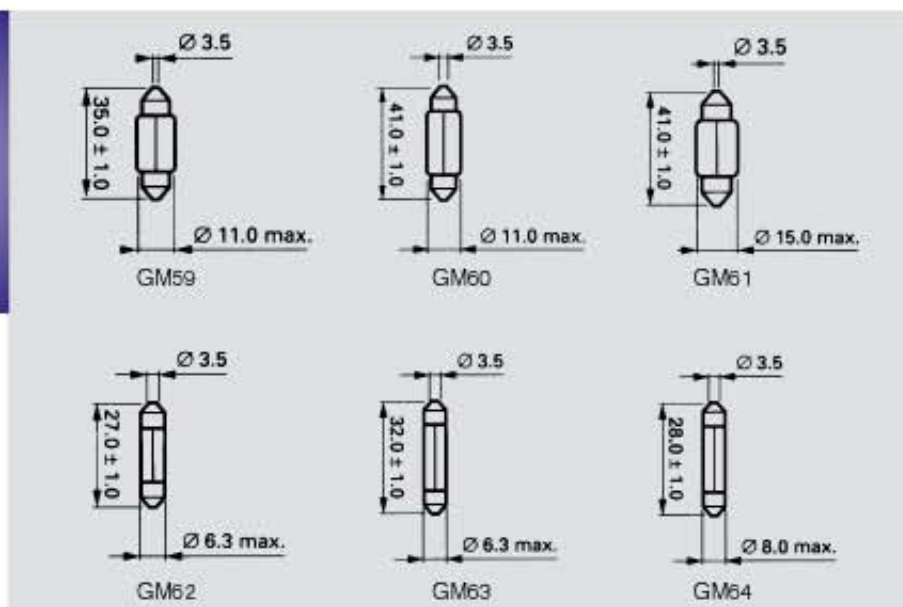

SV Auto Lamps

FIG	SPECIFICATIONS	R37	PHILIPS	OSRAM	SAE	Filament Shape	Bulb Shape	Base Shape
GM59	12V5W	C5W	12844	6418			11x35	SV8.5
	12V10W	C10W	12854	6411			11x35	SV8.5
	24V5W	C5W	13844				11x35	SV8.5
	24V10W						11x35	SV8.5
GM60	12V5W		12864	6413			11x41	SV8.5
	12V10W		12866	6411			11x41	SV8.5
	12V15W						11x41	SV8.5
	24V5W		13864	6427			11x41	SV8.5
	24V10W		13866	6429			11x41	SV8.5
	24V15W						11x41	SV8.5
GM61	12V21W	C21W	12803				15x41	SV8.5
	24V21W						15x41	SV8.5
GM62	12V3W		12818				6.3x27	SV6
	24V3W		13818				6.3x27	SV6
GM63	12V3W		12849				6.3x32	SV6
	24V3W		13992				6.3x32	SV6
GM64	12V3W		12843				8x28	SV7
	12V5W						8x28	SV7
	24V3W		13843				8x28	SV7
	24V5W						8x28	SV7

Auto Lamps

FIG	SPECIFICATIONS	R37	PHILIPS	OSRAM	SAE	Filament Shape	Bulb Shape	Base Shape
GM65	12V1.5W					C-2R	T8.5	BA9S
	12V2W		12913	3796		C-2R	T8.5	BA9S
	12V3W		12910	3894		C-2R	T8.5	BA9S
	12V4W	T4W	12929	3893		C-2R	T8.5	BA9S
	24V2W		13913	3797		C-2R	T8.5	BA9S
	24V3W		13910			C-2R	T8.5	BA9S
GM66	12V3W					C-2R	T10	BA9S
	24V3W					C-2R	T10	BA9S
GM67	12V2CP(3W)					C-2R	G15	BA9S
	12V6W		12819	6253		C-2R	G15	BA9S
	12V8W					C-2R	G15	BA9S
	12V10W					C-2R	G15	BA9S
	24V2CP(3W)					C-2R	G15	BA9S
	24V5W					C-2R	G15	BA9S
GM68	12V1CP(1.5W)					C-2R	G10	BA9S
	12V3W			5696	53	C-2R	G10	BA9S