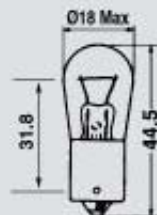

S25 Auto Lamps

FIG	SPECIFICATIONS	R37	PHILPS	OSRAM	SAE	Filament Shape	Bulb Shape	Base Shape
GM50	12V21W	P21W	12498	7506	1141	C-6	S25	BA15S
	12V21W				1142	C-6	S25	BA15D
	12V25W(32CP)		1156		1156	C-6	S25	BA15S
	12V21W	PY21W	12496	7507	1141NA	C-6	S25	BAU15S
	24V21W	P21W	13421	7511	2409	C-6	S25	BA15S
	24V21W		13422			C-6	S25	BA15D
	24V21W	PY21W			2409NA	C-6	S25	BAU15S
	12V15CP		12401	7533	93	C-6	S25	BA15S
	12V15CP		12402	7430	94	C-6	S25	BA15D
	24V15CP		13401	7329	305	C-6	S25	BA15S
	24V15CP		13402	7429	306	C-6	S25	BA15D
	24V25W(32CP)					C-6	S25	BA15S
GM51	12V21/5W	P21/5W	12499	7528		CC-6	S25	BAY15D
	12V32/3CP		1157		1034	CC-6	S25	BAY15D
	12V21/4W	P21/4W	12594		1157	CC-6	S25	BAZ15D
	12V21/6CP				1176	CC-6	S25	BA15D
	12V21/6CP				1016	CC-6	S25	BAY15D
	24V21/5W	P21/5W	13499		2410	CC-6	S25	BAY15D
	24V25/10W				2412	CC-6	S25	BAY15D
	24V21/6CP		13500	7244		CC-6	S25	BAY15D

G18 Auto Lamps

GM48

GM49

FIG	SPECIFICATIONS	R37	PHILIPS	OSRAM	SAE	Filament Shape	Bulb Shape	Base Shape
GM48	12V5W	R5W	13821	5007	67	C-6	G18	BA15s
	12V5W	R5W	13822	5407		C-6	G18	BA15d
	12V8W					C-6	G18	BA15s
	12V8W					C-6	G18	BA15d
	12V6CP				89	C-6	G18	BA15s
	12V6CP				90	C-6	G18	BA15d
	12V10W	R10W	12814	5008		C-6	G18	BA15s
	12V10W	R10W				C-6	G18	BA15d
	24V5W	R5W	13821	5627		C-6	G18	BA15s
	24V5W	R5W	13822	5626		C-6	G18	BA15d
	24V10W	R10W	13814	9637		C-6	G18	BA15s
	24V10W	R10W				C-6	G18	BA15d
GM49	6V15CP		6401	7523	209	C-6	B18	BA15s
	6V15CP		6402	7420	210	C-6	B18	BA15d
	12V15CP		12401	7533	1003	C-6	B18	BA15s
	12V15CP		12402	7430	1004	C-6	B18	BA15d