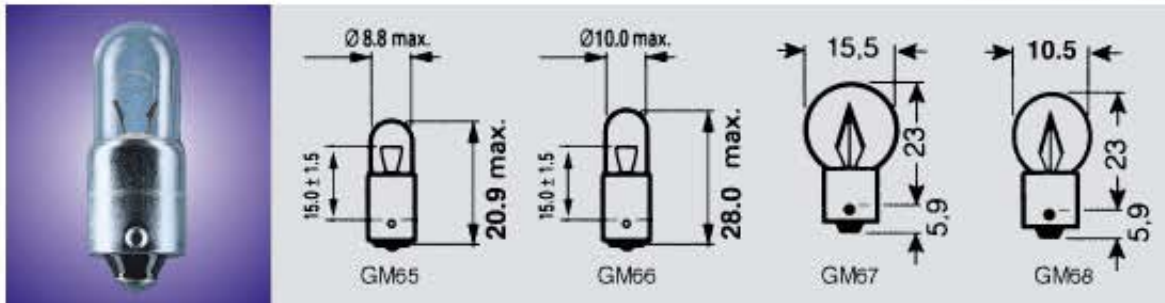

SV Auto Lamps

FIG	SPECIFICATIONS	R37	PHILIPS	OSRAM	SAE	Filament Shape	Bulb Shape	Base Shape
GM59	12V5W	C5W	12844	6418			11x35	SV8.5
	12V10W	C10W	12854	6411			11x35	SV8.5
	24V5W	C5W	13844				11x35	SV8.5
	24V10W						11x35	SV8.5
GM60	12V5W		12864	6413			11x41	SV8.5
	12V10W		12866	6411			11x41	SV8.5
	12V15W						11x41	SV8.5
	24V5W		13864	6427			11x41	SV8.5
	24V10W		13866	6429			11x41	SV8.5
	24V15W						11x41	SV8.5
GM61	12V21W	C21W	12803				15x41	SV8.5
	24V21W						15x41	SV8.5
GM62	12V3W		12818				6.3x27	SV6
	24V3W		13818				6.3x27	SV6
GM63	12V3W		12849				6.3x32	SV6
	24V3W		13992				6.3x32	SV6
GM64	12V3W		12843				8x28	SV7
	12V5W						8x28	SV7
	24V3W		13843				8x28	SV7
	24V5W						8x28	SV7

Auto Lamps

FIG	SPECIFICATIONS	R37	PHILIPS	OSRAM	SAE	Filament Shape	Bulb Shape	Base Shape
GM65	12V1.5W					C-2R	T8.5	BA9S
	12V2W		12913	3796		C-2R	T8.5	BA9S
	12V3W		12910	3894		C-2R	T8.5	BA9S
	12V4W	T4W	12929	3893		C-2R	T8.5	BA9S
	24V2W		13913	3797		C-2R	T8.5	BA9S
	24V3W		13910			C-2R	T8.5	BA9S
GM66	12V3W					C-2R	T10	BA9S
	24V3W					C-2R	T10	BA9S
GM67	12V2CP(3W)					C-2R	G15	BA9S
	12V6W		12819	6253		C-2R	G15	BA9S
	12V8W					C-2R	G15	BA9S
	12V10W					C-2R	G15	BA9S
	24V2CP(3W)					C-2R	G15	BA9S
	24V5W					C-2R	G15	BA9S
GM68	12V1CP(1.5W)					C-2R	G10	BA9S
	12V3W			5696	53	C-2R	G10	BA9S